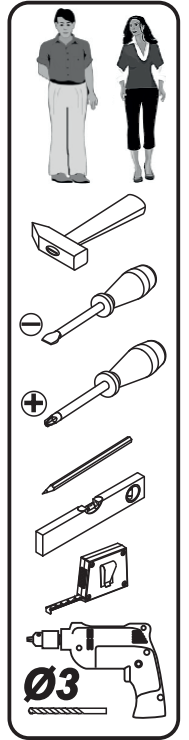

# MAMBO CB-2880/MAMBO SB-2880

№	L	B	S	N	P
1	94	880	16	3	1/2
2	94	876	16	1	1/2
3	94	876	16	1	1/2
4	240	880	16	1	1/2
5	880	350	19	1	2/2

461	406	542	410	Ø 8x30	001	434	755	Ø 8x40	756	Ø 5.5x50	209	Ø 4x25
x3	x3	x2	x2	x1	x3	x3	x2	x2	x2	x2	x22	x22