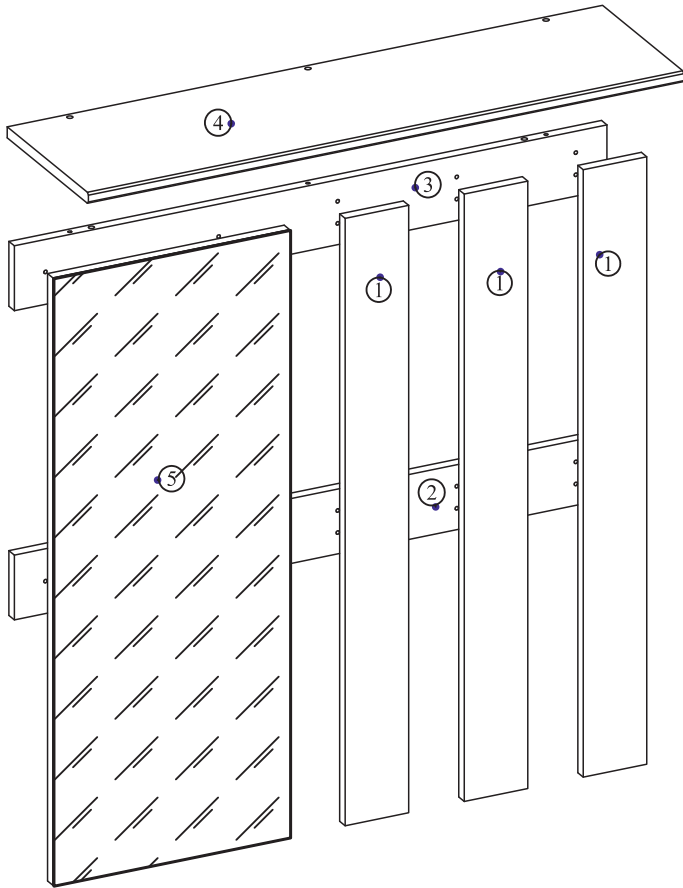

# MAMBO CB-2880/MAMBO SB-2880

№	L	B	S	N	P
1	94	880	16	3	1/2
2	94	876	16	1	1/2
3	94	876	16	1	1/2
4	240	880	16	1	1/2
5	880	350	19	1	2/2

461	406	542	410	Ø 8x30	001	434	755	Ø 8x40	756	Ø 5.5x50	209	Ø 4x25
x3	x3	x2	x2	x1	x3	x3	x2	x2	x2	x2	x22	x22